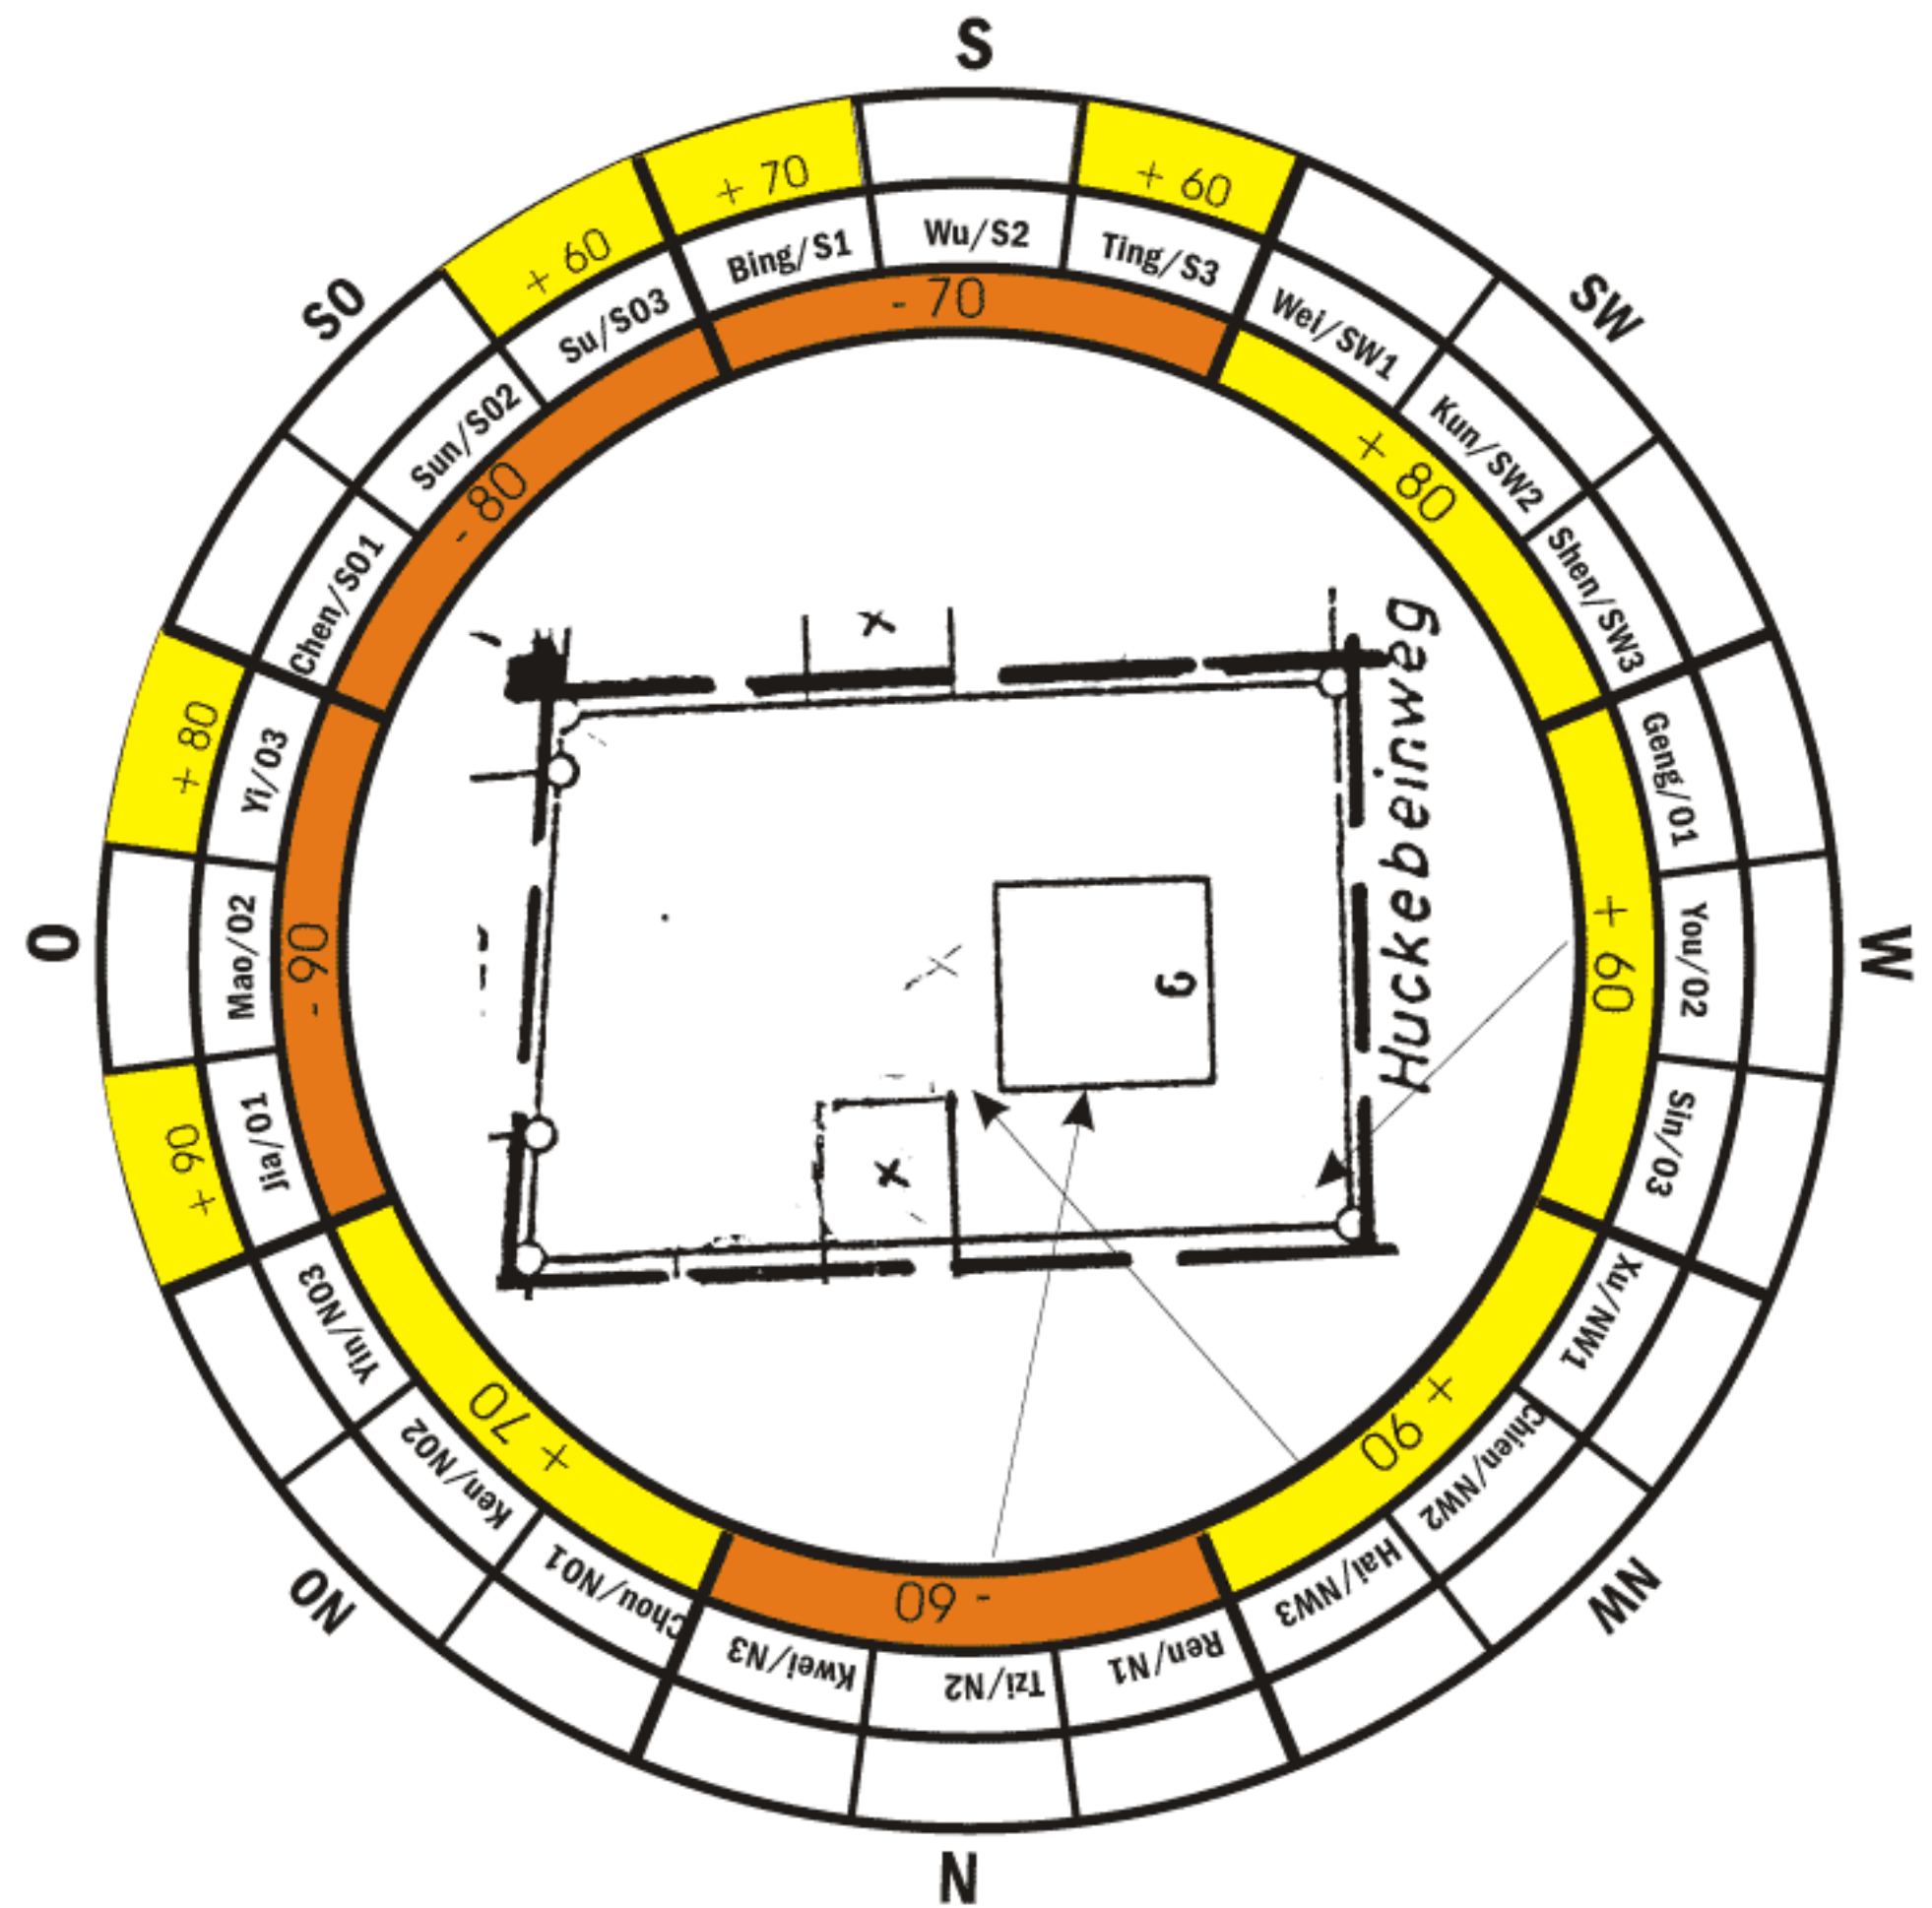

Feng Shui-Kurzgutachten: Beispiel Gartengelände, Jedermann

Wohn- und Geschäftsberatung Reiner Padligur, Alte Str. 37 b, 58452 Witten

Anlage zu 6: Berechnung der Richtungsaspekte im Pa Chai

Ausrichtung des Hauses		
Tür- richtung	Rtg. / Berg	Gruppe
357	N 2 Tzi	Ost- Gruppe
Grundstück 267	W 2 You	West- gruppe

Zuordnung der Person: Vater		
Geburts- datum	Zahl/ Rtg.	Gruppe
22.10.30	7 Tui	West- Gruppe

Die Pa Chai-Aspekte des Vaters

Graphische Zuordnung der %-Angaben in der Zeichnung mit Kompaßscheibe (Lopanauszug) und Grundriß.

Haustür	Tür- richtung	Ist-Wert %	Bemerkung	Vorschlag	dann %
Eingang/Haustür					
Toilette		(Basis %)			
Küche		(Basis %)			
Feuermaul/Herd					
Zimmer					
Zimmer					
Zimmer					
Schlafzimmer					
Schlafrichtung					
Büro					
Schreibtisch					