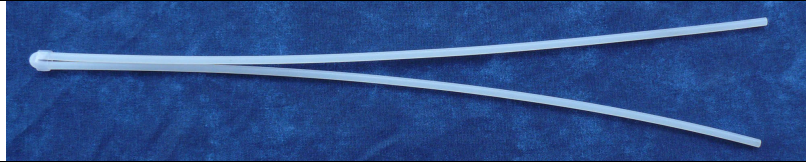

Wünschelrute – unmarkiert
Original Reinhard Schneider-Rute KR 50
Kunststoff, weiß, Ø 5 mm, ~ 50 cm lang

Preis
14,00 EUR
(incl. 19 % MwSt.)

Wünschelrute für das mentale Ruten

Die unmarkierte Wünschelrute KR 50 wird für das ausschließliche mentale Rutengehen eingesetzt.

Beim mentalen Wünschelrutengehen arbeitet der Rutengänger mit jeder beliebigen Grifflänge bzw. seiner persönlichen Grifflänge und einer ausschließlichen mentalen Einstimmung auf die gesuchte Qualität.