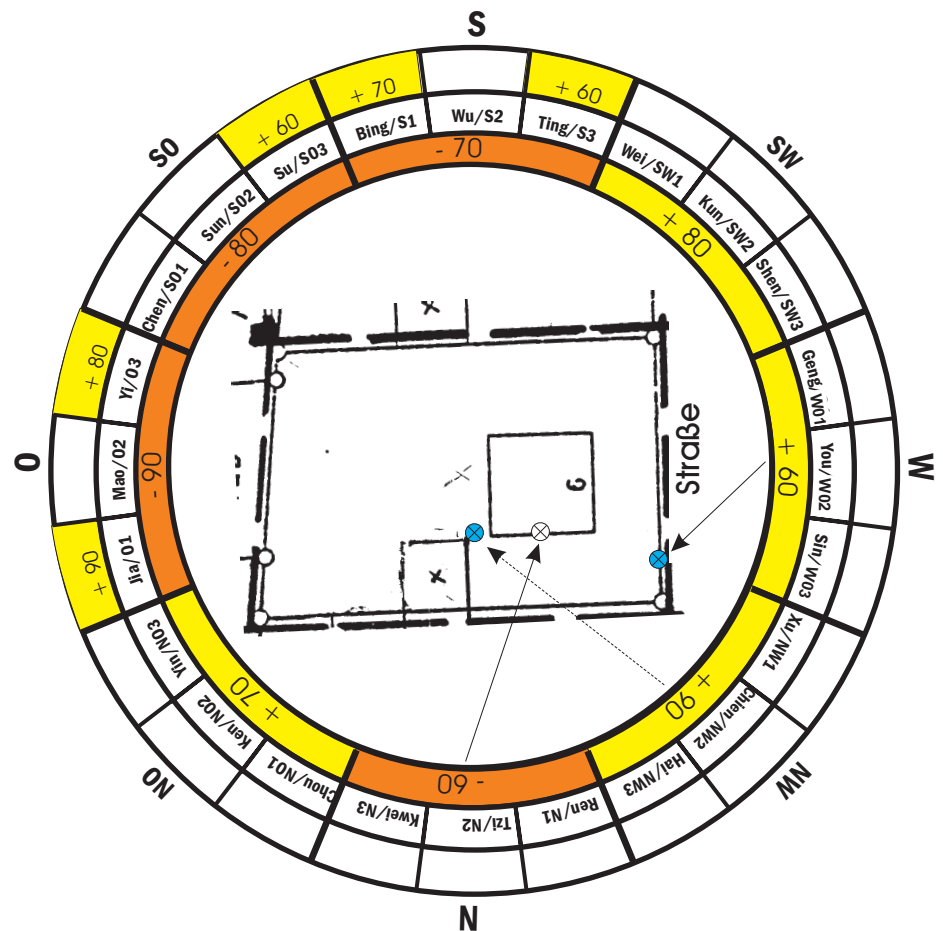

Feng Shui-Kurzgutachten: Beispiel Gartengelände, Jedermann

© Wohn- und Geschäftsberatung Reiner Padligur, Alte Str. 37 b, 58452 Witten

Anlage zu 6: Berechnung der Richtungsaspekte im Pa Chai

Ausrichtung des Hauses		
Tür-richtung	Rtg. / Berg	Gruppe
357°	N 2 Tzi	Ost-Gruppe
Grundstück 267°	W 2 You	West-Gruppe

Zuordnung der Person: Vater		
Geburtsdatum	Zahl/ Rtg.	Gruppe
22.10.30	7 Tui	West-Gruppe

Die Pa Chai-Aspekte des Vaters

Graphische Zuordnung der %-Angaben in der Zeichnung mit Kompaßscheibe (Lopanauszug) und Grundriß. ↗

Haustür	Tür-richtung	Ist-Wert %	Bemerkung	Vorschlag	dann %
Eingang/Haustür	N	-60	Risiko von Unfälle	Mit Metall in N beruhigen z.B. runde Blumentöpfe	
Toilette		(Basis %)			
Küche		(Basis %)			
Grundstückseingang	W	+ 60	fördert Ausdauer, Stabilität	In W mit Wasser fördern z.B. blaue Leuchten im Tor	
Garteneingang	NW	+ 90	fördert Wohlstand, Vitalität	In NW mit Wasser fördern z.B. blaue Beschläge am Tor	
Sitzplatz im Garten					
Zimmer					
Schlafzimmer					
Schlafrichtung					
Büro					
Schreibtisch					