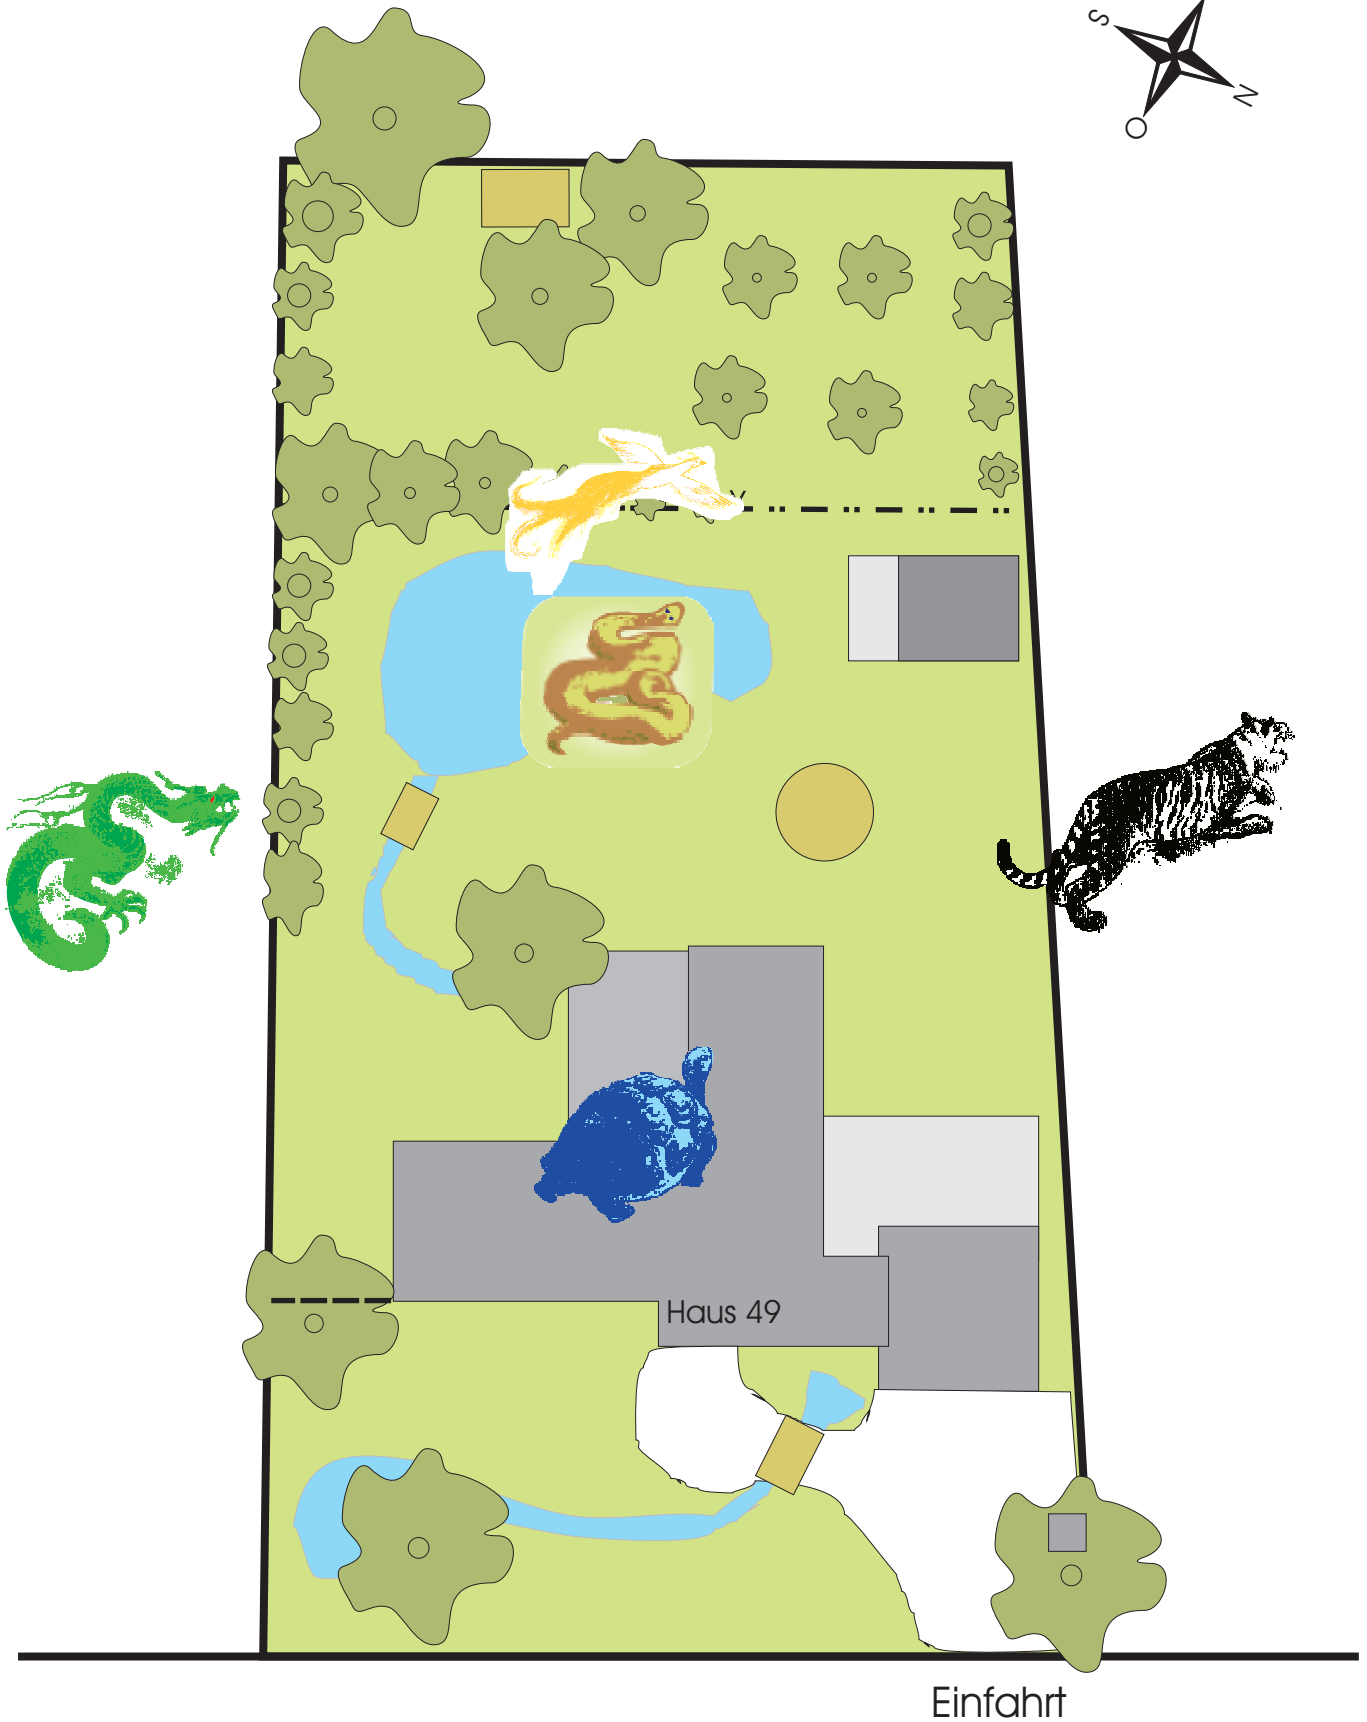

# Feng Shui-Gutachten: Beispiel einer Feng Shui-Gartengestaltung

Wohn- und Geschäftsberatung Reiner Padligur, Alte Str. 37 b, 58452 Witten

## Anlage zu 3: Platzierung und Stellenwert der 5 Tiere

### Anordnung der Tiere der Bebauung ( Bestand )

Straße

Einfahrt