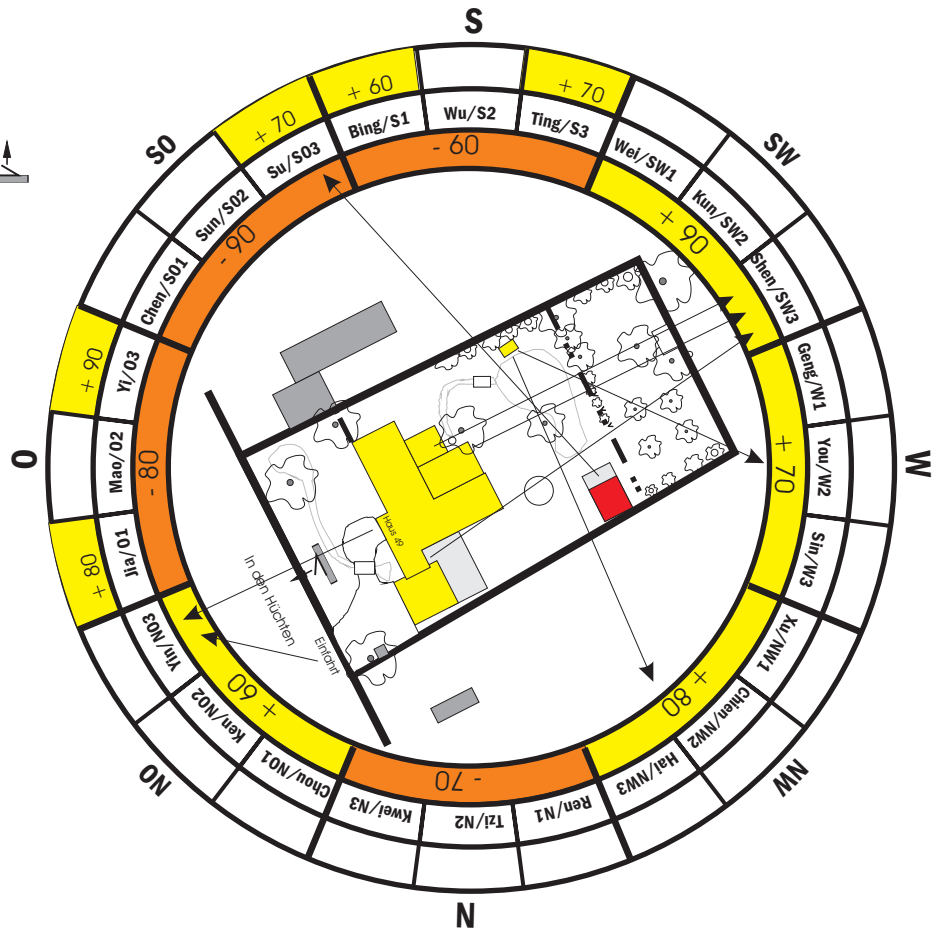

Feng Shui-Gutachten: Beispiel einer Feng Shui-Gartengestaltung

Wohn- und Geschäftsberatung Reiner Padliger, Alte Str. 37 b, 58452 Witten

Anlage zu 6: Berechnung der Richtungsaspekte im Pa Chai

Die Pa Chai-Aspekte des Hauses

Ausrichtung des Hauses		
Tür-richtung	Rtg. / Berg	Gruppe
63°	NO 1 Yin	West-Gruppe

Zuordnung der Person: Frau Jedermann		
Geburtsdatum	Zahl/Rtg.	Gruppe
04.06.57	8 Ken	West-Gruppe

Graphische Zuordnung der Ist-Wert-Angaben in der Zeichnung mit Kompassscheibe (Lopanauszug) und Grundriss. ↗

Gartengelände	Richtung	Ist-Wert %	Bemerkung	Vorschlag	dann %
Eingang/Haustür	NO 3	+ 60			
Einfahrt/Grundst.	NO 3	+ 60			
Tür- Wintergarten	SW 3	+ 90			
Weg aus Winterg.	W 1	+ 70			
Küchentür	SW 3	+ 90			
Schuppen	SO 3	- 90	Ggf. Probleme mit Schicksal-schlägen, Rtg. ist aber auch SO 3	In SO 3 Erde einsetzen	+ 70
Sitzplatz-Winterg.	SW 3	+ 90			
Sitzplatz-Terrasse	SW 3	+ 90			
Feuerstelle-Grill	SW 2	+ 90			
Wenn Bank-Teich	NW	+ 80		Wg. Abendsonne/ Phönix aber auch W denkbar	+ 70
Summe		+ 630			+ 760