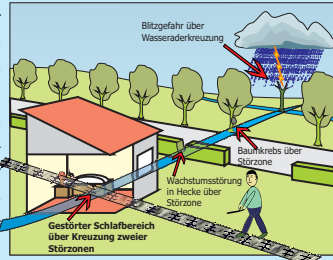

Folgen geobiologischer Störungen

Bohrpunktbestimmung Beratung zur Brunnenbohrung

Bei einer Bohrpunktbestimmung werden mit radiästhetischen Untersuchungsmethoden die lokalen Wasseradern und deren Tiefen und Schüttungsmengen bestimmt. Ziel ist es die optimale Stelle für eine geplante Brunnenbohrung zur Erschließung des unterirdischen Grundwassers festzustellen.