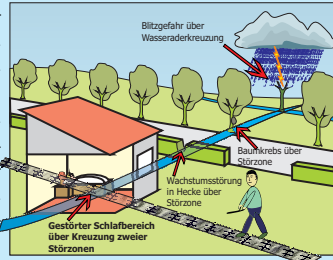

Folgen geobiologischer Störungen

Bohrpunktbestimmung Beratung zur Brunnenbohrung

Bei einer Bohrpunktbestimmung werden mit radiästhetischen Untersuchungsmethoden die lokalen Wasseradern und deren Tiefen und Schüttungsmengen bestimmt. Ziel ist es die optimale Stelle für eine geplante Brunnenbohrung zur Erschließung des unterirdischen Grundwassers festzustellen.