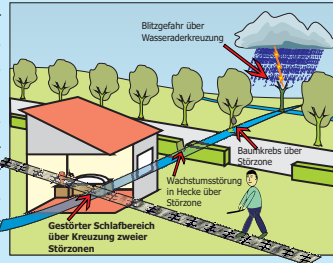

Folgen geobiologischer Störungen

Bohrpunktbestimmung Beratung zur Brunnenbohrung

Bei einer Bohrpunktbestimmung werden mit radiästhetischen Untersuchungsmethoden die lokalen Wasseradern und deren Tiefen und Schüttungsmengen (Wassermengen) bestimmt. Ziel ist es die optimale Stelle für eine geplante Brunnenbohrung zur Erschließung des unterirdischen Grundwassers festzustellen.