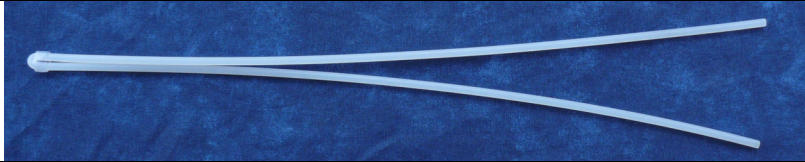

Wünschelrute – unmarkiert
Original Reinhard Schneider-Rute KR 50
Kunststoff, weiß, Ø 5 mm, ~ 50 cm lang

Preis
14,00 EUR
(incl. 19 % MwSt.)

Wünschelrute für das mentale Ruten

Die unmarkierte Wünschelrute KR 50 wird für das ausschließliche mentale Rutengehen eingesetzt.

Beim mentalen Wünschelrutengehen arbeitet der Rutengänger mit jeder beliebigen Grifflänge bzw. seiner persönlichen Grifflänge und einer ausschließlichen mentalen Einstimmung auf die gesuchte Qualität.