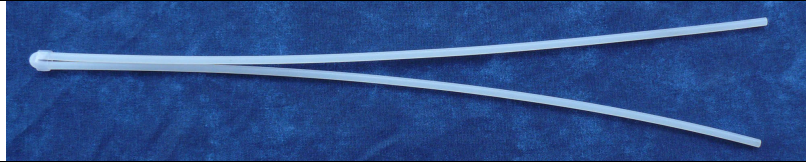

Wünschelrute – unmarkiert
Original Reinhard Schneider-Rute KR 50
Kunststoff, weiß, Ø 5 mm, ~ 50 cm lang

Preis

14,00 EUR
(incl. 19 % MwSt.)

Wünschelrute für das mentale Ruten

Die unmarkierte Wünschelrute KR 50 wird für das ausschließliche mentale Rutengehen eingesetzt.

Beim mentalen Wünschelrutengehen arbeitet der Rutengänger mit jeder beliebigen Grifflänge bzw. seiner persönlichen Grifflänge und einer ausschließlichen mentalen Einstimmung auf die gesuchte Qualität.